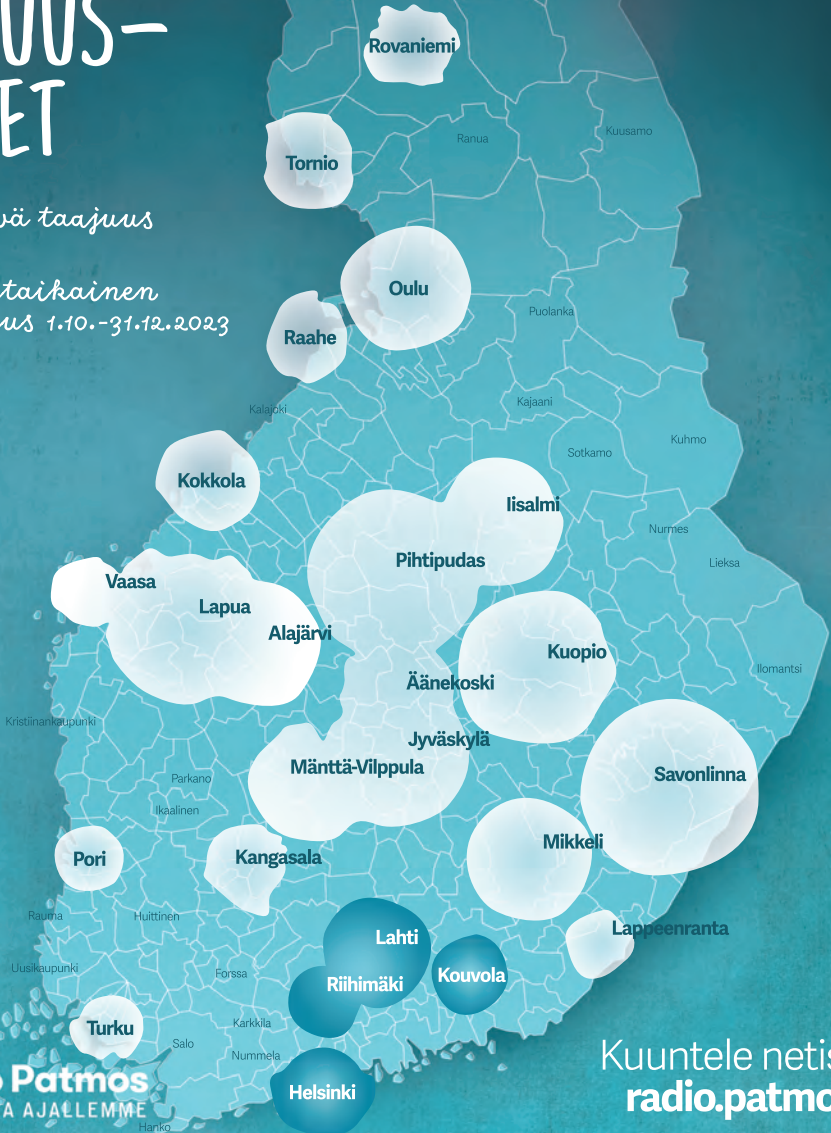

10 Hyvää syntymäpäivää,  
RADIO PATMOS!

# TAAJUUS- ALUEET

-  Pysyvä taajuus
-  Lyhytaikainen taajuus 1.10.-31.12.2023

**Radio Patmos**  
ASIAA AJALLEMME

Kuuntele netissä:  
[radio.patmos.fi](http://radio.patmos.fi)

# RADIO PATMOKSEN TAAJUUDET

<b>Alajärvi</b>	106,0 MHz	<b>Oulu</b>	102,0 MHz
<b>Iisalmi</b>	105,4 MHz	<b>Pihtipudas</b>	97,8 MHz
<b>Jyväskylä</b>	89,0 MHz	<b>Pori</b>	89,1 MHz
<b>Kangasala</b>	91,9 MHz	<b>Raahe</b>	101,5 MHz
<b>Kokkola</b>	101,3 MHz	<b>Rovaniemi</b>	107,8 MHz
<b>Kuopio</b>	102,6 MHz	<b>Savonlinna</b>	94,4 MHz
<b>Lappeenranta</b>	104,3 MHz	<b>Tornio</b>	101,3 MHz
<b>Lapua</b>	93,6 MHz	<b>Turku</b>	90,1 MHz
<b>Mikkeli</b>	105,4 MHz	<b>Vaasa</b>	92,5 MHz
<b>Mänttä-Vilppula</b>	106,6 MHz	<b>Äänekoski</b>	89,2 MHz